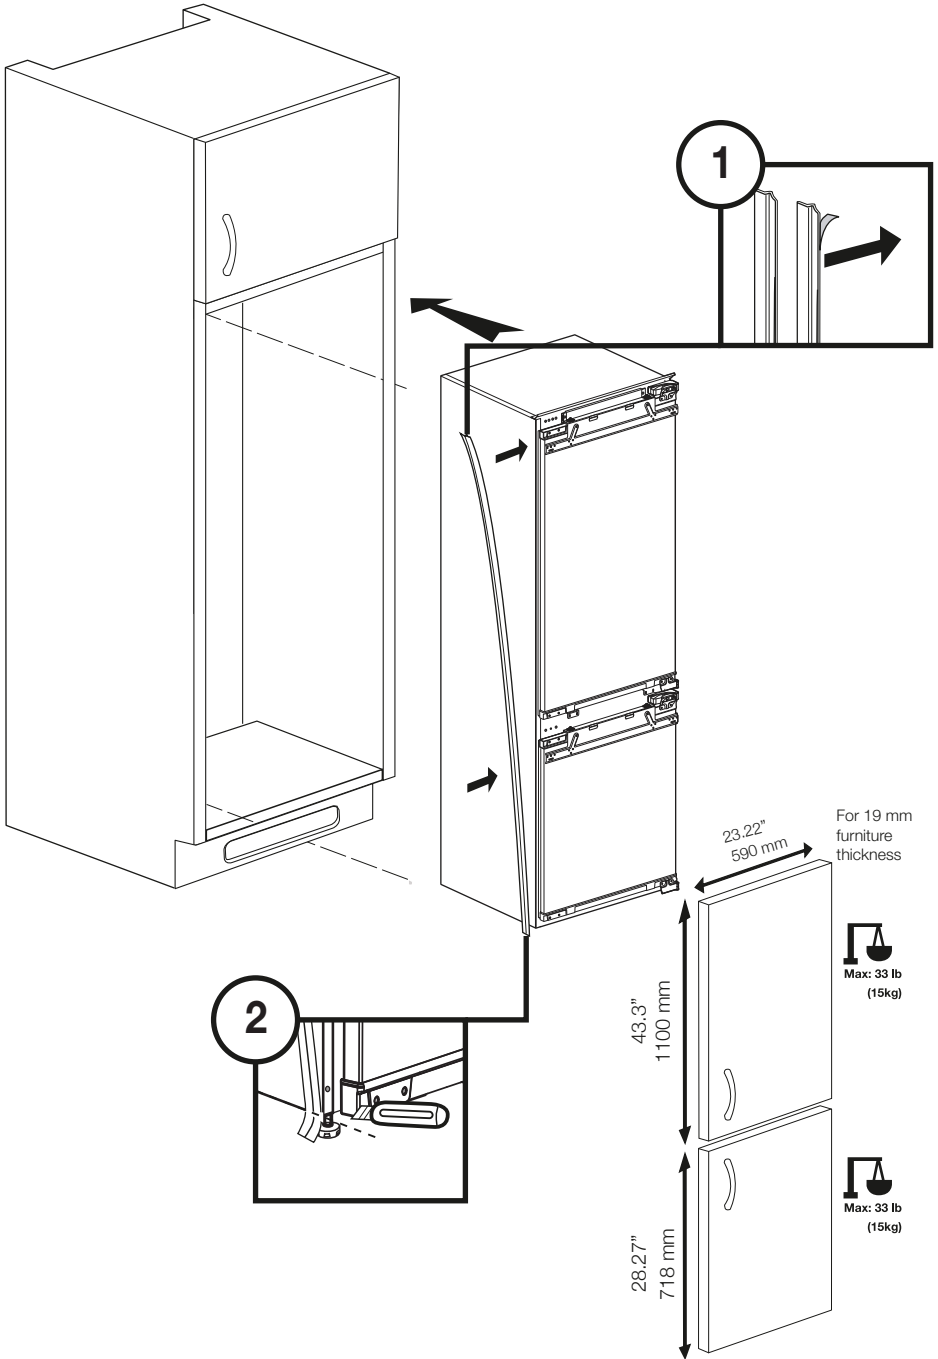

Montaj Talimatları

Installation instructions

Installation instructions

Installation instructions

1

No
Wooden
Backwall

min. 200 cm²
200 cm²=31.000 in²

2

3

C

4

d

16 mm +  (2mm) = 18 mm

5

16 mm

✓ 16 mm

X 18 mm

6

-If you do not want to open refrigerator door more than 90 degree, please use the pins.
-Falls die Gerätetüren nach dem Einbau nicht weiter als im 90 Grad Winkel öffnen sollen / dürfen, setzen Sie in jedes Scharnier einen Bolzen ein.