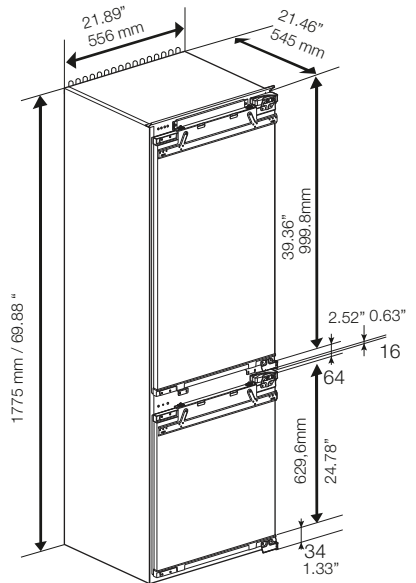

Montaj Talimatları

Installation instructions

Installation instructions

Installation instructions

1

No
Wooden
Backwall

min. 200 cm²
200 cm²=31.000 in²

2

3

C

4

d

16 mm +  (2mm) = 18 mm

5

16 mm

✓ 16 mm

b

41,5 mm

1

41,5 mm

2

3

4

5

b

C

10

41.5 mm

12

13

C

14