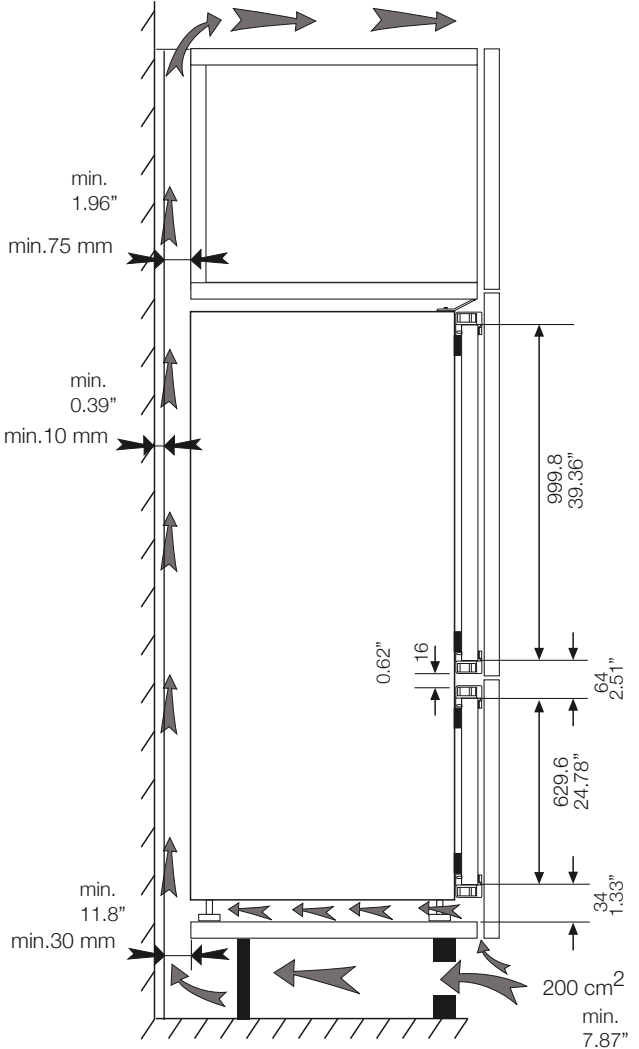

3

C

4

d

16 mm +  (2mm) = 18 mm

5

16 mm

✓ 16 mm

X 18 mm

6

-If you do not want to open refrigerator door more than 90 degree, please use the pins.
-Falls die Gerätetüren nach dem Einbau nicht weiter als im 90 Grad Winkel öffnen sollen / dürfen, setzen Sie in jedes Scharnier einen Bolzen ein.

b

41,5 mm

1

41,5 mm

2

3

4

5

b

C

10

41.5 mm

12

13

C

14