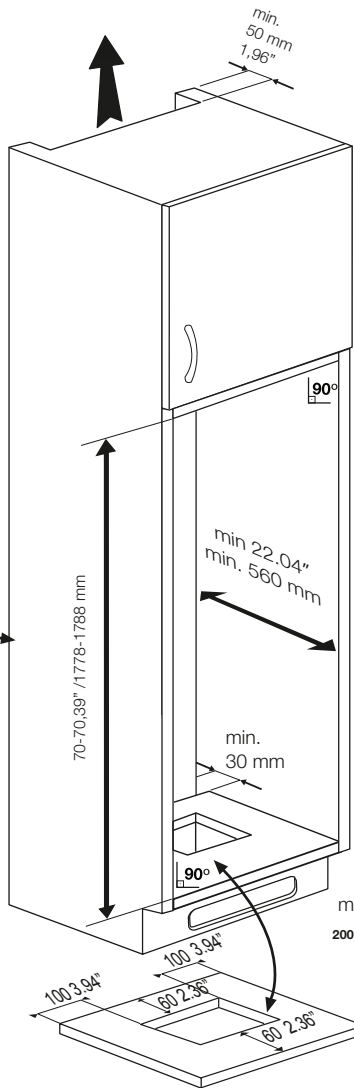

Montaj Talimatları

Installation instructions

Installation instructions

Installation instructions

1

No
Wooden
Backwall

min. 200 cm²
200 cm²=31.000 in²

2

3

C

4

d

16 mm +  (2mm) = 18 mm

5

16 mm

✓ 16 mm

b

41,5 mm

1

41,5 mm

2

3

4

5

b

C

10

41.5 mm

12

13

C

14