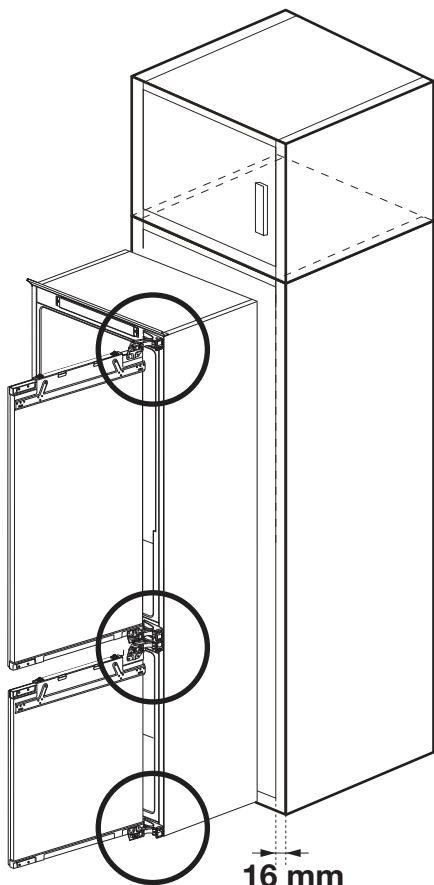

3

C

4

d

16 mm +  (2mm) = 18 mm

5

16 mm

✓ 16 mm

X 18 mm

6

-If you do not want to open refrigerator door more than 90 degree, please use the pins.
-Falls die Gerätetüren nach dem Einbau nicht weiter als im 90 Grad Winkel öffnen sollen / dürfen, setzen Sie in jedes Scharnier einen Bolzen ein.

b

41,5 mm

1

41,5 mm

2

3

4

5

b

C

10

41.5 mm

12

13

C

14