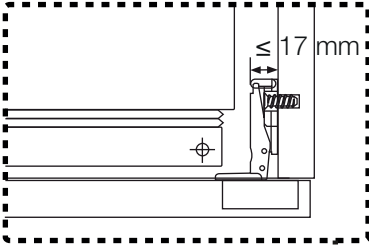

EN Installation instructions
FR Instructions d'installation
DE Hinweise zur Installation
IT Istruzioni di installazione
RO Instrucțiuni de instalare
TR Montaj Talimatları

D54223B (EB) - Sliding

4578347540_AA

1

- **** - Only for Italy models.
- Uniquement pour les modèles italiens.
- Nur für Italien Modelle.
- Solo per i modelli italiani.
- Doar pentru modelele de Italia.
- Yalnızca İtalya modelleri için.

-  - No wooden back wall.
 - Pas de panneau arrière en bois.
 - Keine Holzrückwand.
 - Nessun pannello posteriore in legno.
 - Fără panou spate din lemn.
 - Ahşap arka panel yok.