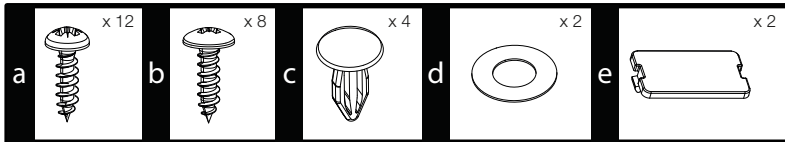

EN Installation instructions
FR Instructions d'installation
DE Hinweise zur Installation
IT Istruzioni di installazione
RO Instrucțiuni de instalare
TR Montaj Talimatları

D54223B (EB) - Sliding

4578347540_AA

1

- **** - Only for Italy models.
- Uniquement pour les modèles italiens.
- Nur für Italien Modelle.
- Solo per i modelli italiani.
- Doar pentru modelele de Italia.
- Yalnızca İtalya modelleri için.

-  - No wooden back wall.
 - Pas de panneau arrière en bois.
 - Keine Holzrückwand.
 - Nessun pannello posteriore in legno.
 - Fără panou spate din lemn.
 - Ahşap arka panel yok.