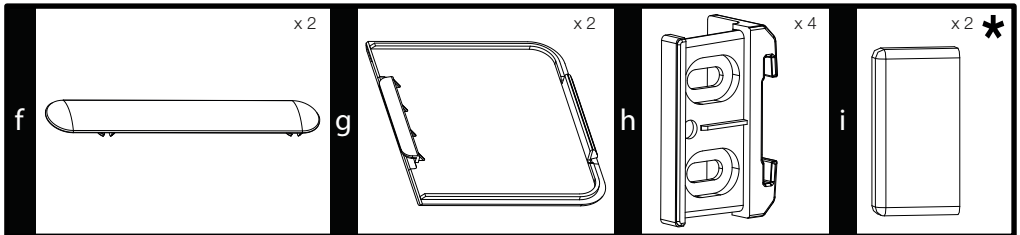

EN Installation instructions
FR Instructions d'installation
DE Hinweise zur Installation
IT Istruzioni di installazione
RO Instrucțiuni de instalare
TR Montaj Talimatları

D54223B (EB) - Sliding

4578347540_AA

1

- **** - Only for Italy models.
- Uniquement pour les modèles italiens.
- Nur für Italien Modelle.
- Solo per i modelli italiani.
- Doar pentru modelele de Italia.
- Yalnızca İtalya modelleri için.

-  - No wooden back wall.
 - Pas de panneau arrière en bois.
 - Keine Holzrückwand.
 - Nessun pannello posteriore in legno.
 - Fără panou spate din lemn.
 - Ahşap arka panel yok.