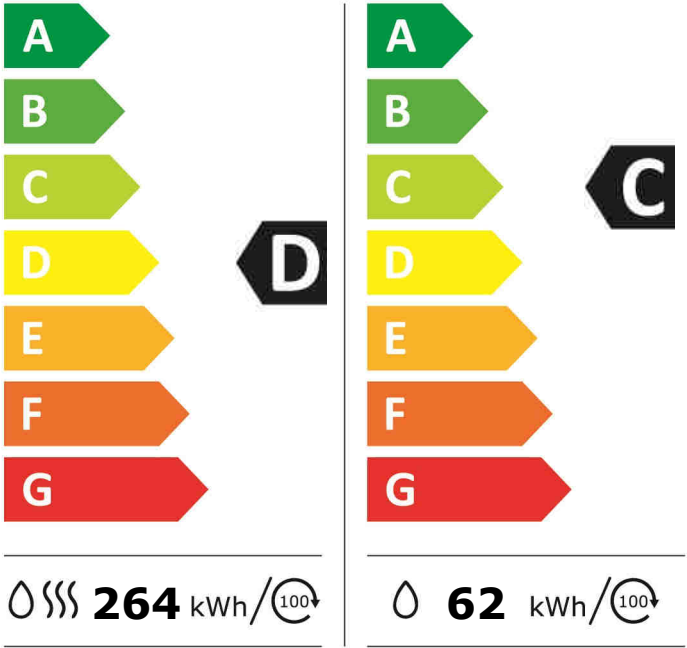

# ENERG

**beko**

HITV 8734 B0BTR 7162547000

**5,0** kg **8,0** kg  
**53** L **40** L  
**7:55** **3:38**

**ABCDEFG**

**73** dB **ABCD**

2019/2014