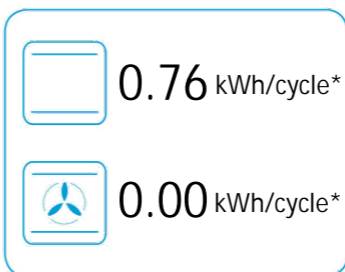

ENERG
енергия · ενέργεια

beko

FSS54010DW
7786987801

* цикл · cyklus · portion · zyklus · Πρόγραμμα · ciclo · tsükkel · ohjelma · ciklus
ciklas · cikls · ěiklu · cyclus · cykl · ciclu · program · cykel

65/2014