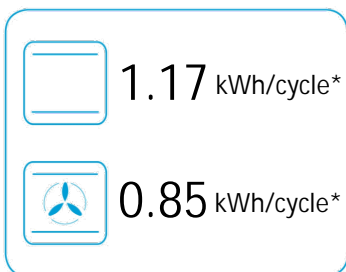

**ENERG**  
енергия · ενεργεια

**beko**

BIM32302XMS  
7768286715

\* цикл · cyklus · portion · zyklus · Πρόγραμμα · ciclo · tsükkel · ohjelma · ciklus  
ciklas · cikls · ěiklu · cyclus · cykl · ciclu · program · cykel