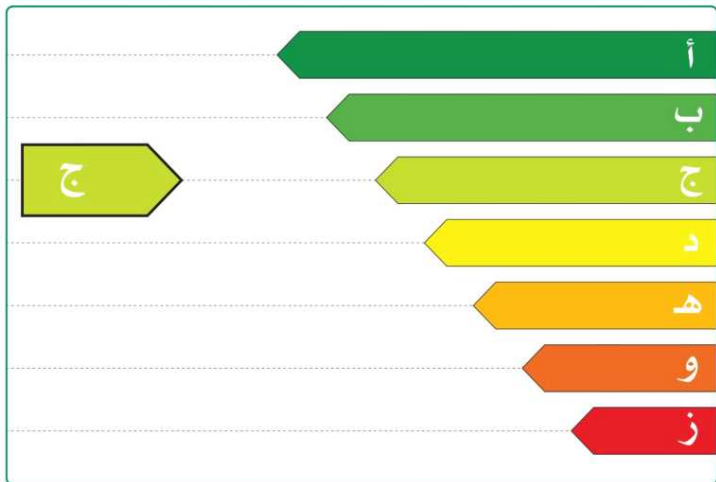

الهيئة السعودية للمواصفات والمقاييس والجودة
Saudi Standards, Metrology and Quality Org.

بطاقة كفاءة الطاقة
ENERGY EFFICIENCY LABEL

REFRIGERATOR AND FREEZER

ثلاجة ومجمد

سعة المجمد
CAPACITY OF FREEZER

LITERS لتر
165
(Cubic Feet) (قدم مكعب)
5.8

STANDARD REFERENCE NO SASO 2892:2018 الرقم المرجعي للمواصفة

إزالة أو تغطية أو العبث بهذه البطاقة قبل البيع يجعلك عرضة للمسؤولية النظامية
Removing, covering or altering this label before sale can subject you to legal liability