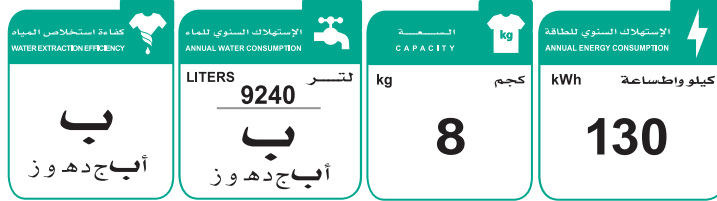

الهيئة السعودية للمواصفات والمقاييس والجودة
Saudi Standards, Metrology and Quality Org.

بطاقة كفاءة الطاقة
ENERGY EFFICIENCY LABEL

WASHING MACHINE

غسالة ملابس

مع مجفف
WITH DRYER

حوضين
TWIN TUB

تحميل أمامي
FRONT LOAD

تحميل علوي
TOP LOAD

النوع
TYPE

MADE IN Turkey بلد الصنع

BRAND NAME Beko العلامة التجارية

MODEL NUMBER WTV8616W رقم الطراز

E12477/2019 رقم التسجيل
REGISTRATION NO

STANDARD REFERENCE NO SASO 2885:2018 الرقم المرجعي المواصفة