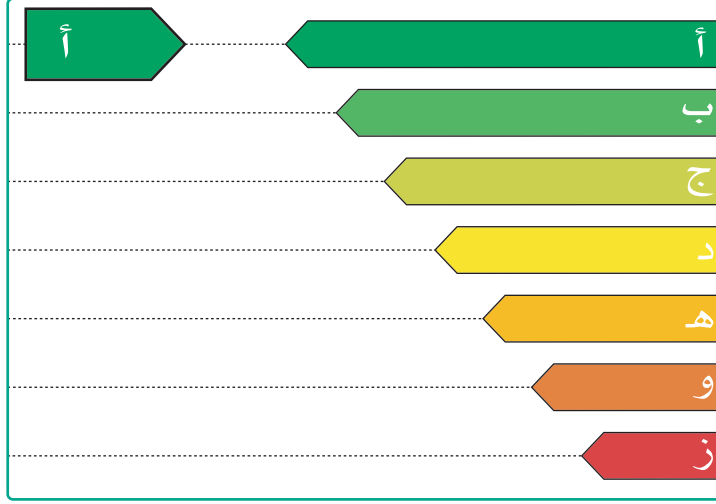

الهيئة السعودية للمواصفات والمقاييس والجودة
Saudi Standards, Metrology and Quality Org.

بطاقة كفاءة الطاقة
ENERGY EFFICIENCY LABEL

WASHING MACHINE

غسالة ملابس

كفاءة استخلاص المياه
WATER EXTRACTION EFFICIENCY

ب
أبجدهوز

الإستهلاك السنوي للماء
ANNUAL WATER CONSUMPTION

LITERS لتر
10340
أبجدهوز

السعة
CAPACITY

kg كجم
9

الإستهلاك السنوي للمحافظة
ANNUAL ENERGY CONSUMPTION

kWh كيلوواطساعة
154

مع مجفف
WITH DRYER

حوضين
TWIN TUB

تحميل أمامي
FRONT LOAD

تحميل علوي
TOP LOAD

النوع
TYPE

MADE IN **Turkey** بلد الصنع

BRAND NAME **Beko** العلامة التجارية

MODEL NUMBER **WTV9636W** رقم الطراز

E12918/2019 رقم التسجيل
REGISTRATION NO