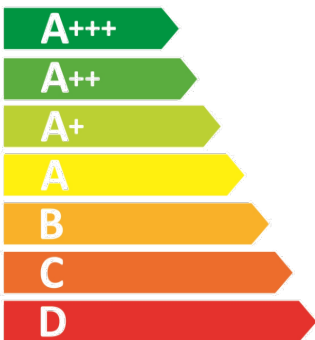

ENERG

енергия · ενεργεια

beko

BQE223SX

7718186316

66 L

0.95 kWh/cycle*

0.79 kWh/cycle*