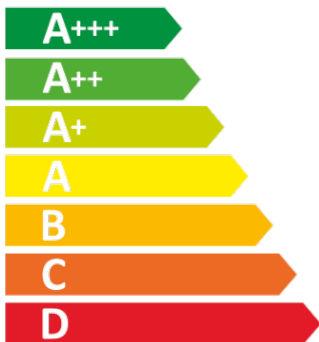

## beko

BBIS17400BC

7768287861

**A+**

72 L

0.88 kWh/cycle\*

0.69 kWh/cycle\*

\* цикъл . cyklus . portion . zyklus . πρόγραμμα . ciclo . tsükkel . ohjelma . ciklus . ciklas . cikls . čiklu . cyclus . cykl . ciclu . program . cykel