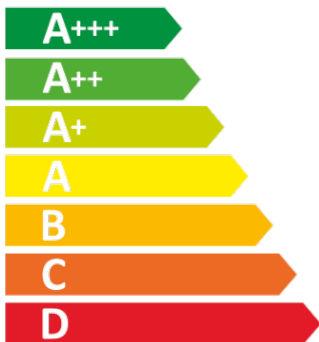

ENERG

енергия · ενέργεια

beko

BBVM17400B

7768287834

72 L

0.95 kWh/cycle*

0.69 kWh/cycle*