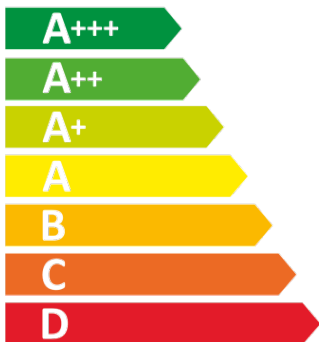

ENERG

енергия · ενέργεια

beko

BBVM17400BCS

7768287669

A+

72 L

0.95 kWh/cycle*