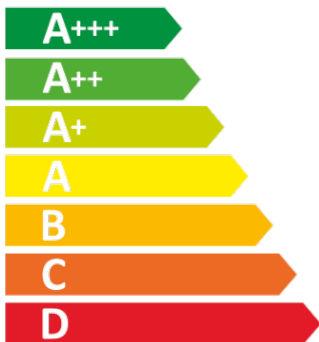

## beko

BBSM17330BCS

7751788365

**A+**

72 L

0.95 kWh/cycle\*

0.69 kWh/cycle\*

\* цикъл . cyklus . portion . zyklus . πρόγραμμα . ciclo . tsükkel . ohjelma . ciklus . ciklas . cikls . čiklu . cyclus . cykl . ciclu . program . cykel