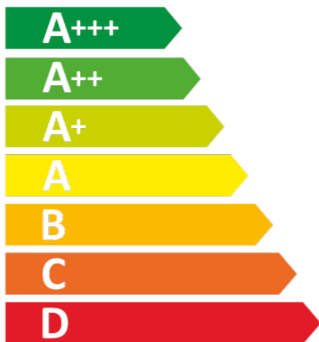

ENERG

енергия · ενέργεια

beko

BCBIS17400KSBS

7739182958

72 L

0.95 kWh/cycle*

0.69 kWh/cycle*