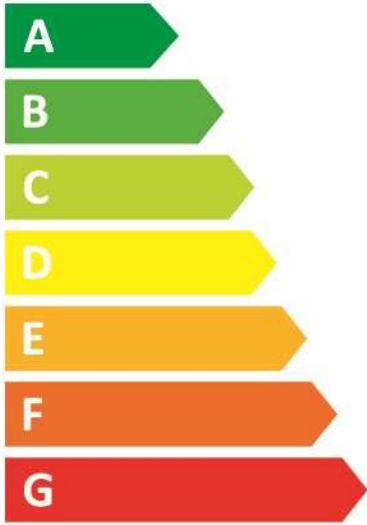

ENERGY

beko

BWFT7104110WB 7002640014

A

51 kWh /

10,0 kg

3:58

51 L