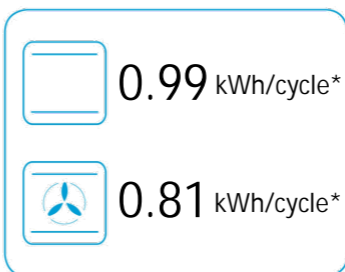

**ENERG**  
енергия · ενεργεια

**beko**

BFC60EMW1  
7737184321

\* цикл · cyklus · portion · zyklus · Πρόγραμμα · ciclo · tsükkel · ohjelma · ciklus  
ciklas · cikls · ěiklu · cyclus · cykl · ciclu · program · cykel