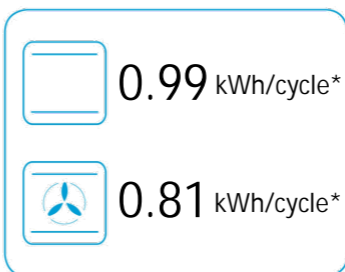

**ENERG**  
енергия · ενεργεια

**beko**

BFC60VMW1  
7737184312

\* цикл · cyklus · portion · zyklus · Πρόγραμμα · ciclo · tsükkel · ohjelma · ciklus  
ciklas · cikls · ċiklu · cyclus · cykl · ciclu · program · cykel