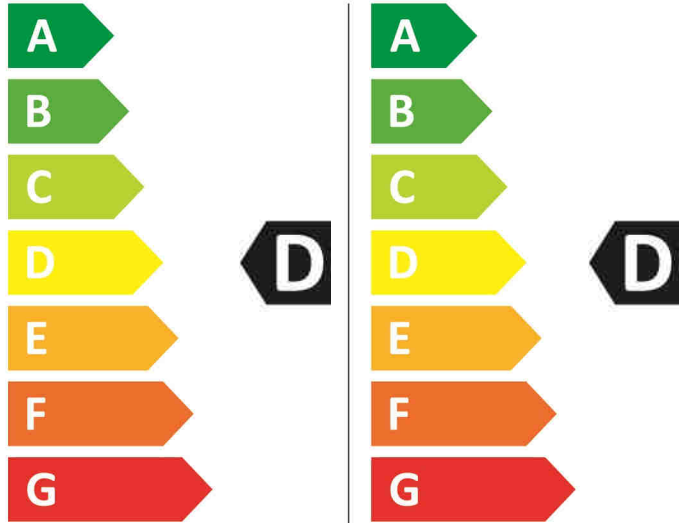

ENERG

beko

HTV7732XA01 7170245100

216 kWh/100

69 kWh/100

4,0 kg **7,0** kg

50 L **34** L

7:05 **3:27**