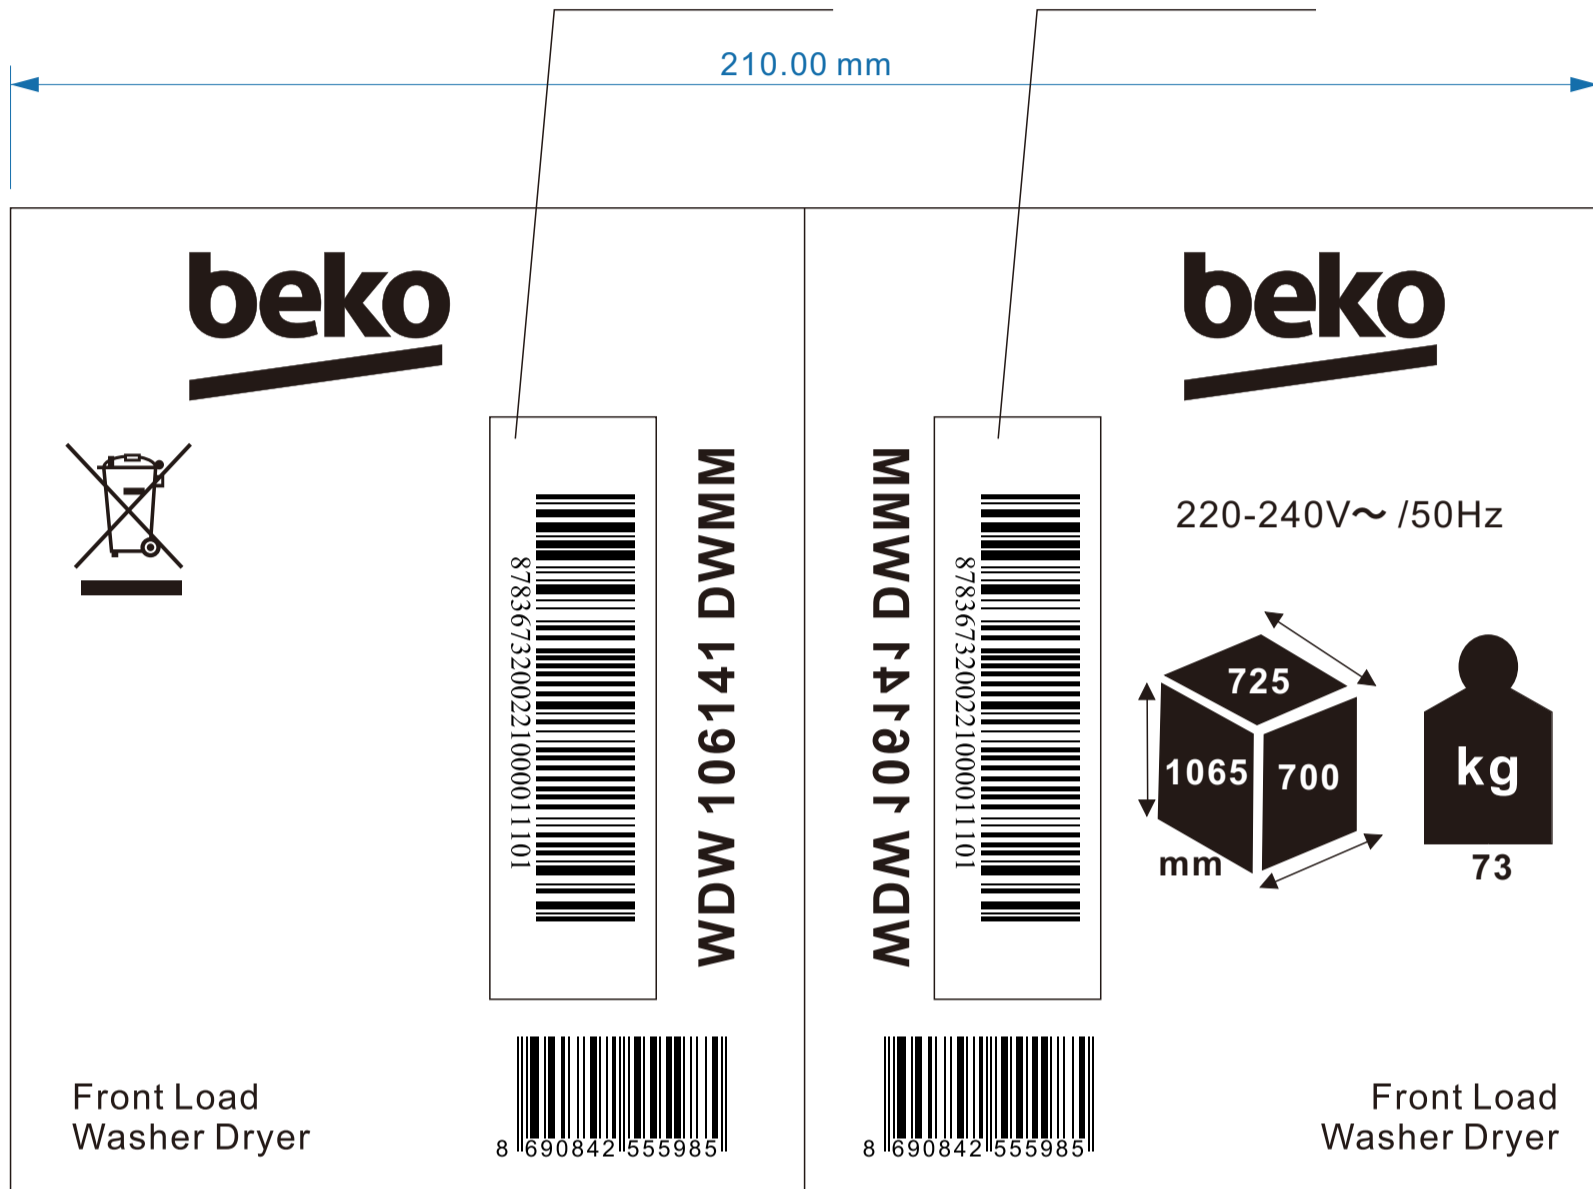

77*22条码纸, 工厂打印

77*22条码纸, 工厂打印

纸箱贴 外协打印

条码规则

87801632002210000111 01

固定数值不变
此为客户产品编码
(1-10位)

年份
此处代表
2020年
(11-12位)

固定数值不变
(13位)

流水号
(14-18位)

生产月份
一月是01,
二月是02
以此类推
(19-20位)

固定数值不变
(21-22位)