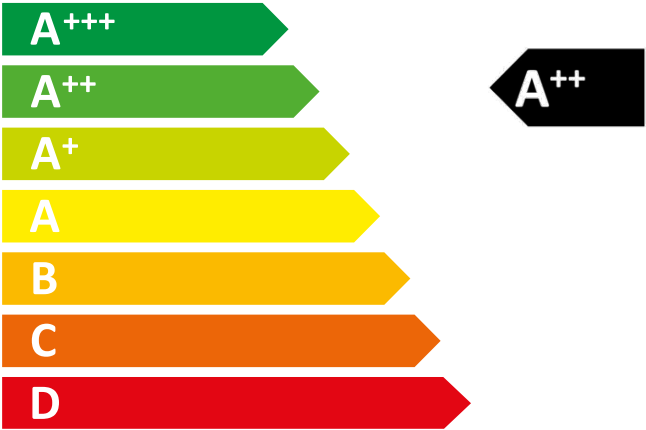

**ENERG**  
енергия · ενεργεια

**beko**

B5RCNE66HXB 7281646224

ENERGIA · ЕНЕРГИЯ  
ΕΝΕΡΓΕΙΑ · ENERGIJA  
ENERGY · ENERGIE · ENERGI

**336.2**  
kWh/annum

377 L

132 L

37 dB