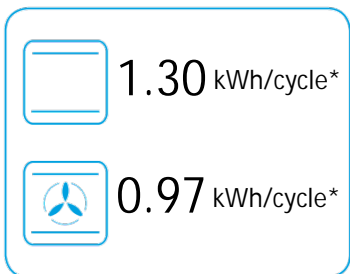

ENERG

енергия · ενέργεια

beko

BBWM12300X

7751788363

* цикъл . cyklus . portion . zyklus . πρόγραμμα . ciclo . tsükkel . ohjelma . ciklus . ciklas . cikls . čiklu . cyclus . cykl . ciclu . program . cykel

65/2014