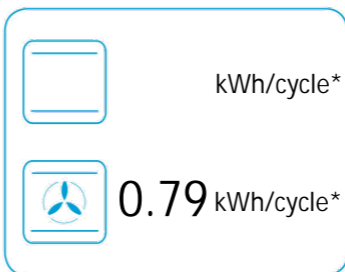

ENERG
енергия · ενεργεια

beko

BDI6C55K
7727786325

* цикл · cyklus · portion · zyklus · Πρόγραμμα · ciclo · tsükkel · ohjelma · ciklus
ciklas · cikls · ěiklu · cyclus · cykl · ciclu · program · cykel

65/2014