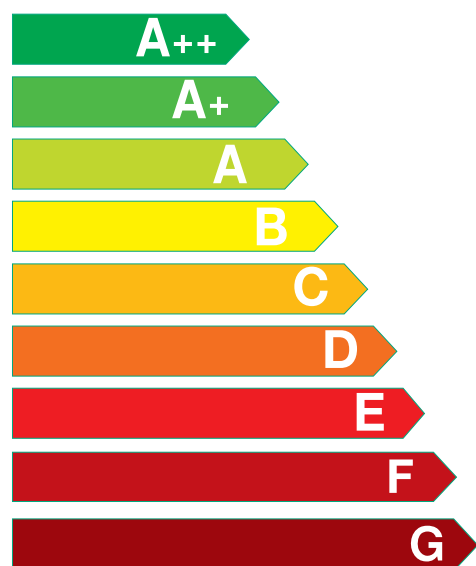

Класс энергетической эффективности

Холодильник-морозильник

Бренд

beko

Модель

RCNK400E20ZX

Наибольшая эффективность

Наименьшая эффективность

Энергопотребление кВтч / год

352

(Основано на результатах 24-х часового стандартного теста)

Фактическое энергопотребление зависит от используемого режима и места расположения

Объем холодильного отделения, л