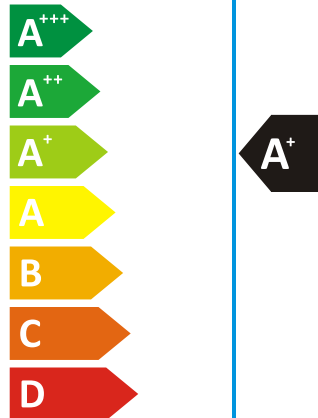

**ENERG**  
енергия · ενέργεια

**beko**

BIVPG 090/ BIVPG 091  
8892683200

SEER

kW **2,6**  
SEER **6,2**  
kWh/annum **147**

SCOP

kW	X	<b>2,1</b>	X
SCOP	X	<b>4,0</b>	X
kWh/annum	X	<b>735</b>	X

**53 dB**