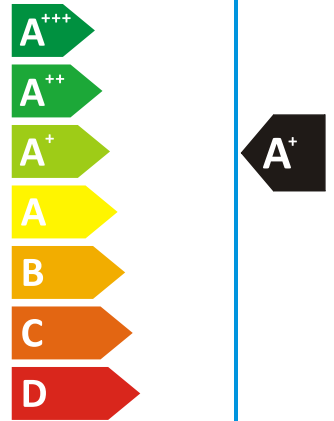

ENERG
енергия · ενέργεια

Y IJA
IE IA

beko

BIVPR 180/ BIVPR 181
8501763200

SEER 

kW **5,2**
SEER **6,8**
kWh/annum **268**

SCOP 

kW	X	4,0	X
SCOP	X	4,0	X
kWh/annum	X	1400	X