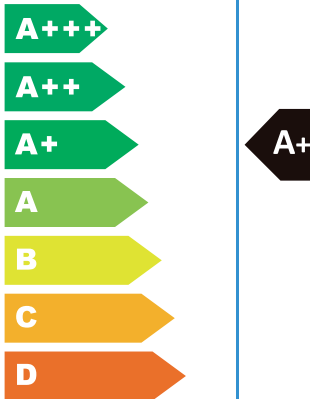

ENERG

енергия · ενεργεια

beko

BIVPO 240/BIVPO 241
8501303200

SEER

KW 6,3
SEER 6,1
kWh/annum 361

SCOP

KW	XY,Z	4,6	XY,Z
SCOP	X,Y	4,0	X,Y
kWh/annum	XY	1610	XY

62dB

66dB

— ENERGIA · ЕНЕРГИЯ · ΕΝΕΡΓΕΙΑ · ENERGIJA · ENERGY · ENERGIE · ENERGI
626/2011