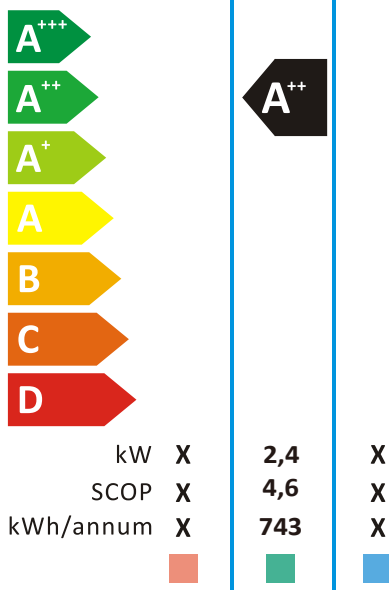

ENERG
енергия · ενέργεια

beko

BEEPI 090/BEEPI 091
8501083200

SEER

kW **2,5**
SEER **9,0**
kWh/annum **98**

SCOP

55dB

60dB