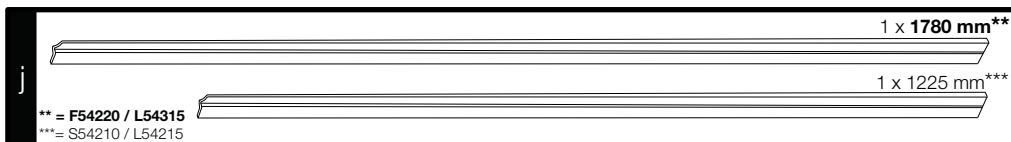

EN Installation instructions
FR Instructions d'installation
DE Hinweise zur Installation
IT Istruzioni di installazione
RO Instrucțiuni de instalare
TR Montaj Talimatları
PL Instrukcje Instalacji

F54220 / L54315 / S54210 - **Sliding**
(215)

** = F54220 / L54315

*** = S54210 / L54215

F54220 / L54315

S54210 / L54215

1

** = F54220 / L54315

*** = S54210 / L54215

1778 - 1788 mm**
1218 - 1228 mm***