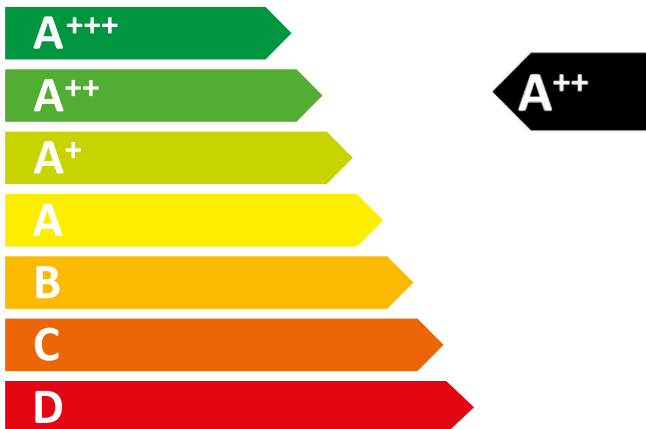

# ENERG

енергия · ενεργεια

Y

IJA

IE

IA

## beko

RDNE700E40XBR 7283146936

ENERGIA · ЕНЕРГИЯ  
ΕΝΕΡΓΕΙΑ · ENERGIJA  
ENERGY · ENERGIE · ENERGI

**390**  
kWh/annum

465 L

165 L

37 dB