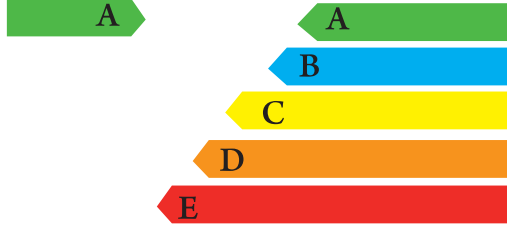

بطاقة كفاءة الطاقة

غسالة ملابس أوتوماتيكية

الماركة : beko الموديل : B3WFU501040BCI
السعة : 10 حجم

أعلى كفاءة وأقل استهلاك للكهرباء

أقل كفاءة وأعلى استهلاك للكهرباء

الاستهلاك الشهري لهذا الموديل 23,6 كيلو وات / ساعة 20 دورة / ساعة