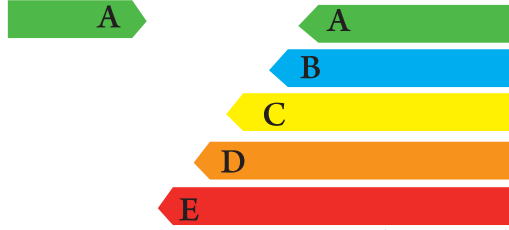

## بطاقة كفاءة الطاقة

غسالة ملابس أوماتيكية

الماركة : beko الموديل : BWD10640MCI  
السعة : 10 كجم

أعلى كفاءة وأقل استهلاك للكهرباء

أقل كفاءة وأعلى استهلاك للكهرباء

الاستهلاك الشهري لهذا الموديل 24 كيلو وات / ساعة 20 دورة / شهر