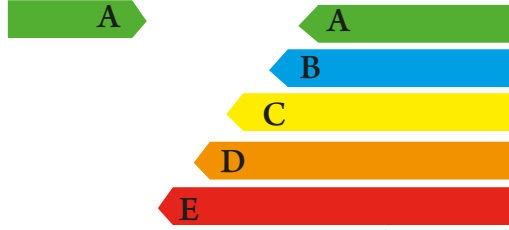

## بطاقة كفاءة الطاقة

غسالة ملابس أوماتيكية

الماركة : beko الموديل : WTV 7512 XMCI2  
السعة : 7 كجم

أعلى كفاءة وأقل استهلاك للكهرباء

أقل كفاءة وأعلى استهلاك للكهرباء

الاستهلاك الشهري لهذا الموديل 20 كيلو وات / ساعة 20 دورة / شهر