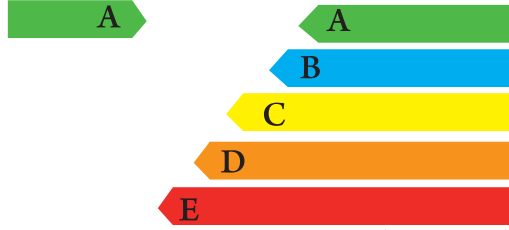

بطاقة كفاءة الطاقة

غسالة ملابس أوماتيكية

الماركة : beko الموديل : WTX 91232 XMCI2
السعة : 9 كجم

أعلى كفاءة وأقل استهلاك للكهرباء

أقل كفاءة وأعلى استهلاك للكهرباء

الاستهلاك الشهري لهذا الموديل 23 كيلو وات / ساعة (20 دورة / شهر)