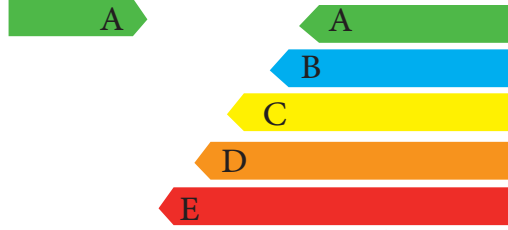

## بطاقة كفاءة الطاقة

غسالة ملابس أوتوماتيكية

المشاركة : beko الموديل : WTV7512XBC  
السعة : 7 كجم

أعلى كفاءة وأقل استهلاك للكهرباء

أقل كفاءة وأعلى استهلاك للكهرباء

الاستهلاك الشهري لهذا الموديل 21 كيلو وات / ساعة 20 دورة / ساعة

طبقا للمواصفة القياسية المصرية رقم 2006/4100

لا يتم نزع هذه البطاقة من على الجهاز إلى أن يتم تسليمه للعميل

تعمل سويًا لتوفير الطاقة والحفاظ على البيئة

وحدة كفاءة وترشيح استهلاك الطاقة 19143960547339 الهيئة المصرية العامة للمواصفات والجودة