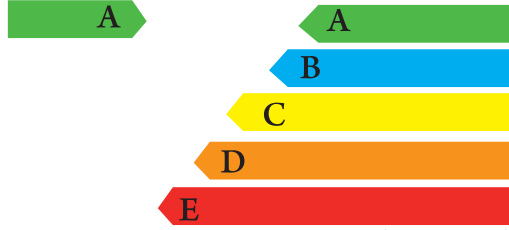

بطاقة كفاءة الطاقة

غسالة ملابس أوماتيكية

الماركة : beko الموديل : WTV 8612 XMCI2
السعة : 8 كجم

أعلى كفاءة وأقل استهلاك للكهرباء

أقل كفاءة وأعلى استهلاك للكهرباء

الاستهلاك الشهري لهذا الموديل 18 كيلو وات / ساعة (20 دورة / شهر)