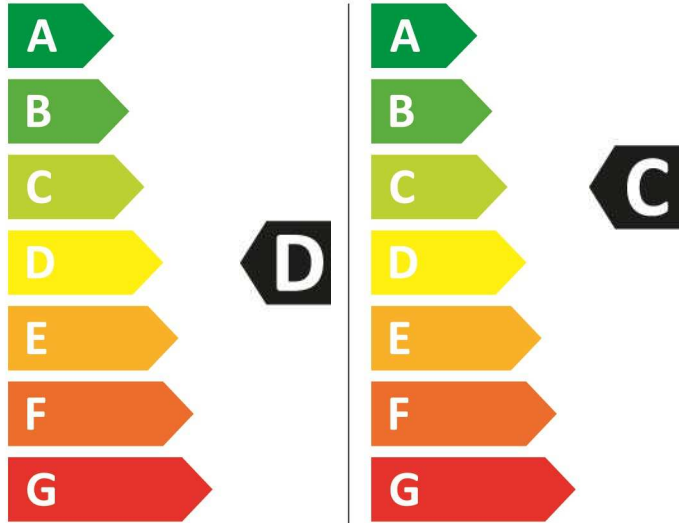

ENERG

beko

B5DF T 59447 W 7178543000

306 kWh/100^h
65 kWh/100^h

6,0 kg **9,0** kg
53 L **48** L
9:30 **3:48**

ABCDEF
76 dB **ABCD**

2019/2014