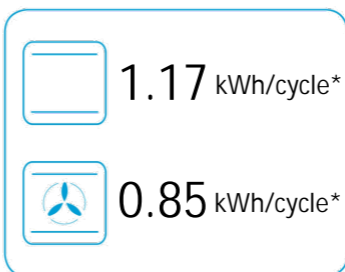

ENERG
енергия · ενέργεια

beko

BIR32400XMS
7768286703

* цикл · cyklus · portion · zyklus · Πρόγραμμα · ciclo · tsükkel · ohjelma · ciklus
ciklas · cikls · ėiklu · cyclus · cykl · ciclu · program · cykel

65/2014