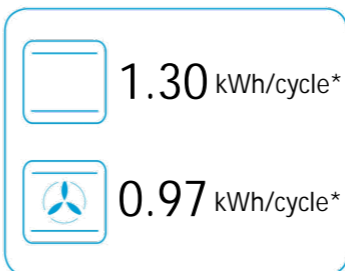

ENERG
енергия · ενεργεια

beko

GM 17300 GX NS
7757589609

* цикл . cyklus . portion . zyklus . Πρόγραμμα . ciclo . tsükkel . ohjelma . ciklus
ciklas . cikls . čiklu . cyclus . cykl . ciclu . program . cykel