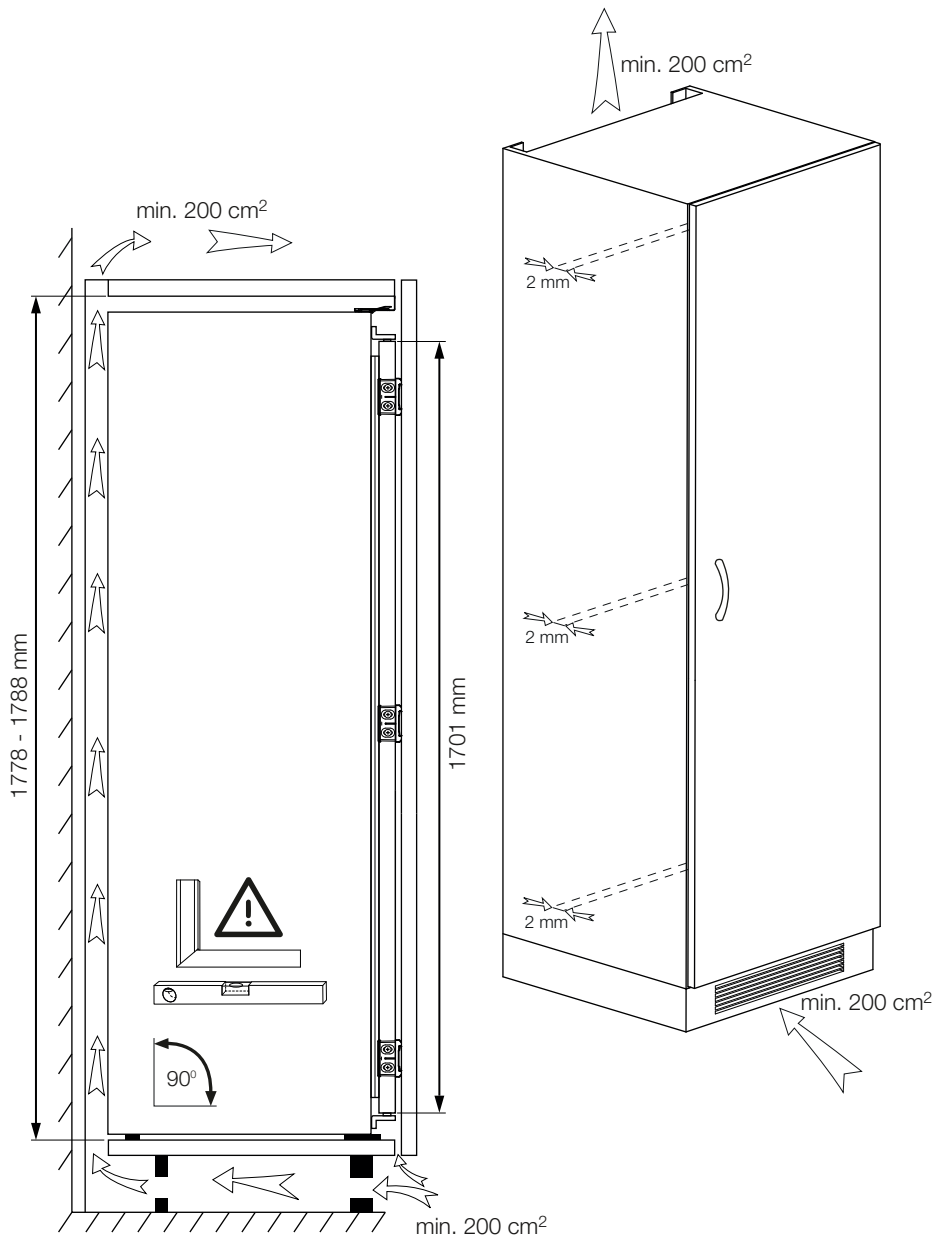

EN Installation instructions
FR Instructions d'installation
DE Hinweise zur Installation
IT Istruzioni di installazione
RO Instrucțiuni de instalare
TR Montaj Talimatları

F54220NEB / L54315B (EB) - **Sliding**

4578349305_AB

1

- No wooden back wall.
- Pas de panneau arrière en bois.
- Keine Holzrückwand.
- Nessun pannello posteriore in legno.
- Fără panou spate din lemn.
- Ahşap arka panel yok.

2

1

- * - Only for some models.
 - Uniquement pour certains modèles.
 - Nur für einige Modelle.
 - Solo per alcuni modelli.
 - Doar pentru anumite modele.
 - Sadece bazı modeller için.