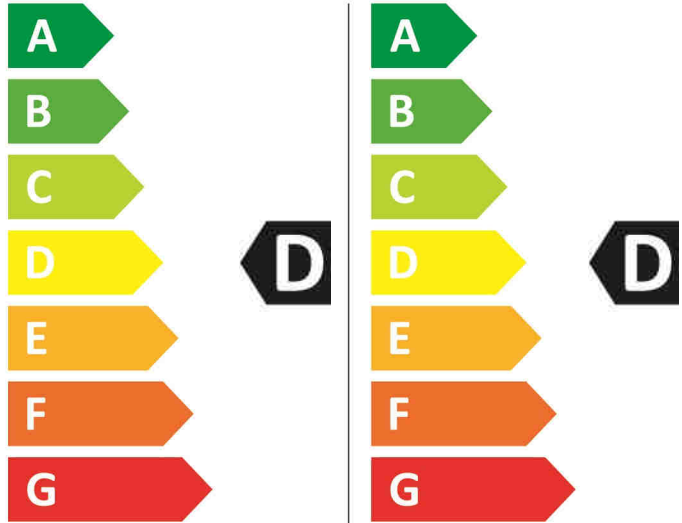

ENERG

beko

WDW 7040 STB 7165145800

216 kWh/100

69 kWh/100

4,0 kg **7,0** kg

50 L **34** L

7:05 **3:27**