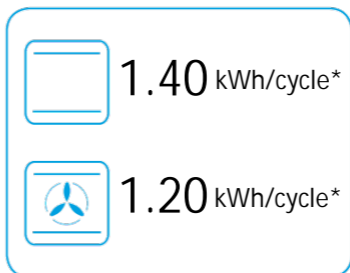

ENERG

енергия · ενέργεια

beko

BBWMT12300XMS

7757883885

* цикл . cyklus . portion . zyklus . πρόγραμμα . ciclo . tsükkel . ohjelma . ciklus . ciklas . cikls . čiklu . cyclus . cykl . ciclu . program . cykel