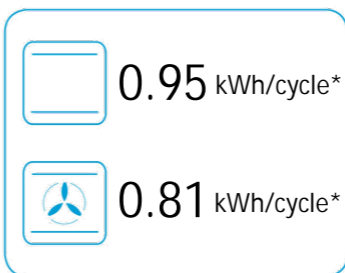

ENERG
енергия · ενεργεια

beko

BSE22320X
7793182801

* цикл · cyklus · portion · zyklus · Πρόγραμμα · ciclo · tsükkel · ohjelma · ciklus
ciklas · cikls · ċiklu · cyclus · cykl · ciclu · program · cykel

65/2014